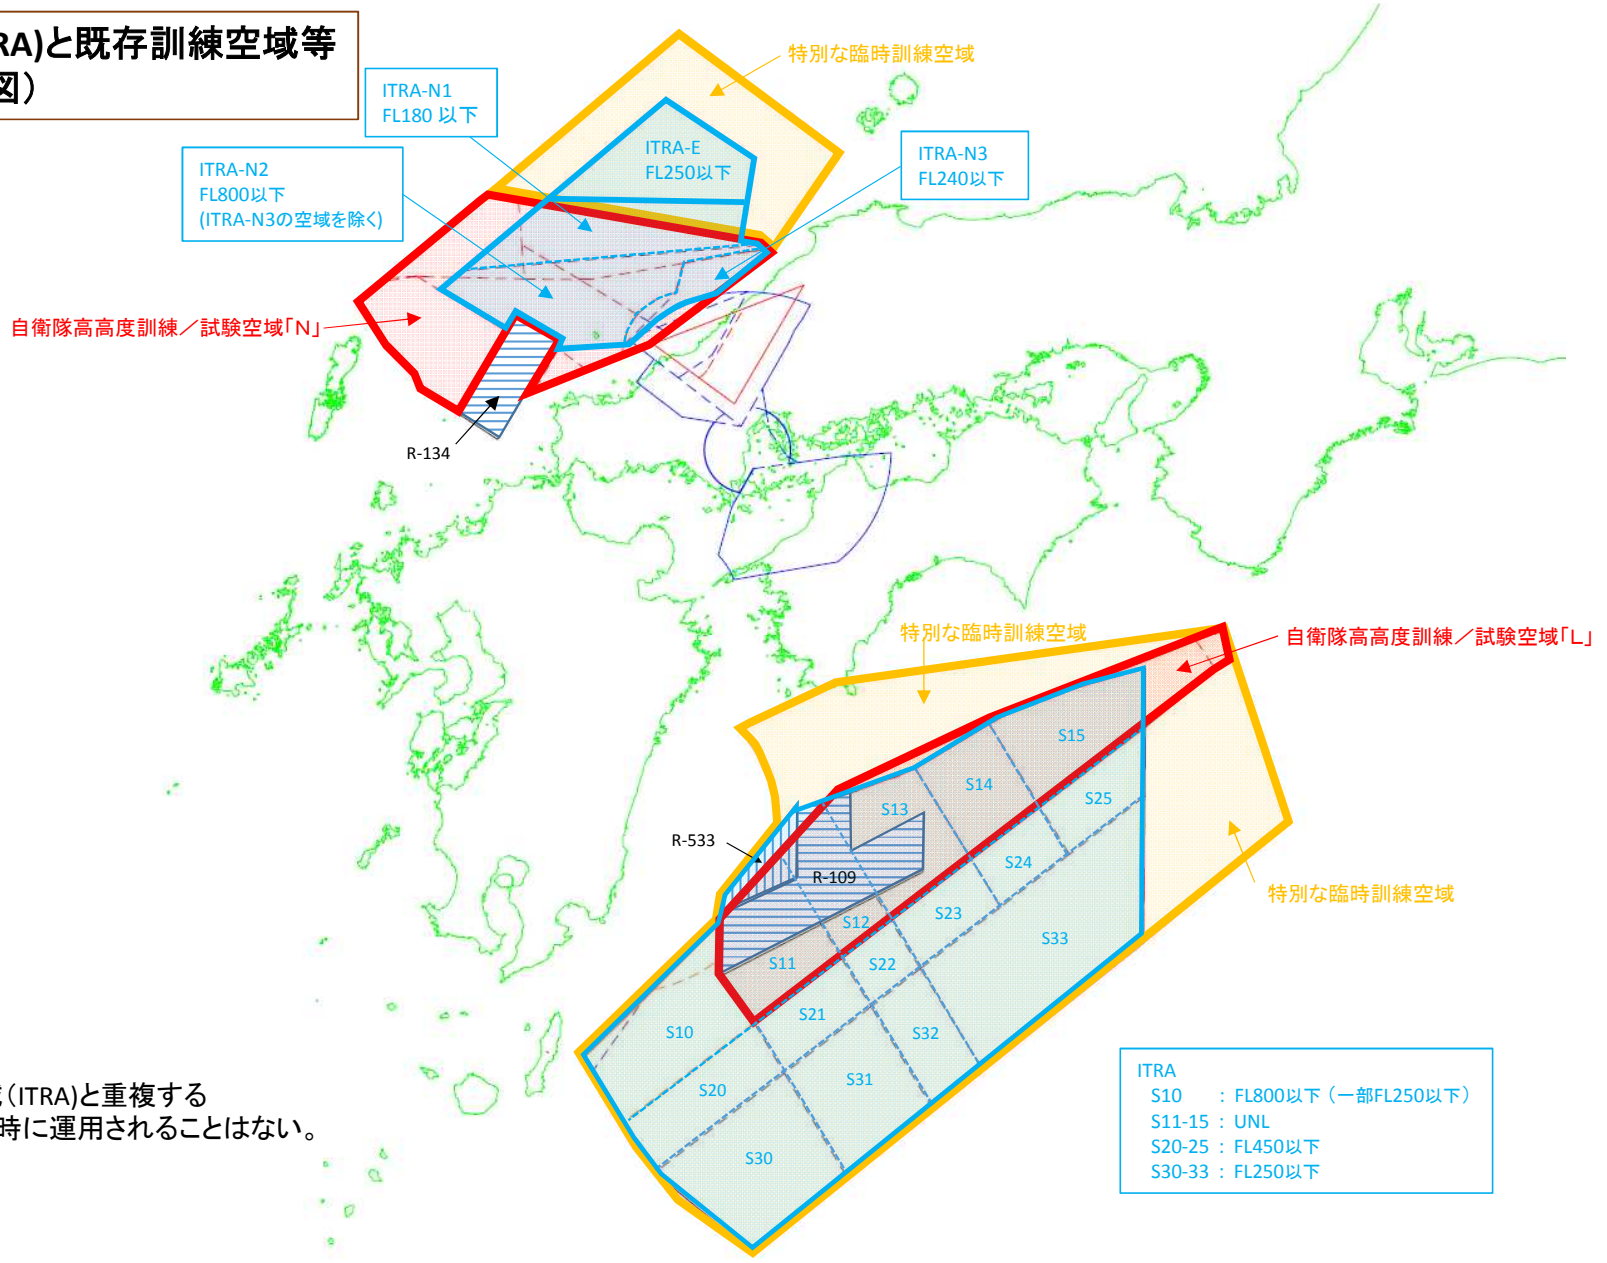

岩国臨時留保空域 (ITRA) と既存訓練空域等の位置関係 (イメージ図)

* 岩国臨時留保空域 (ITRA) と重複する
既存訓練空域が同時に運用されることはない。

ITRA	
S10	: FL800以下 (一部FL250以下)
S11-15	: UNL
S20-25	: FL450以下
S30-33	: FL250以下