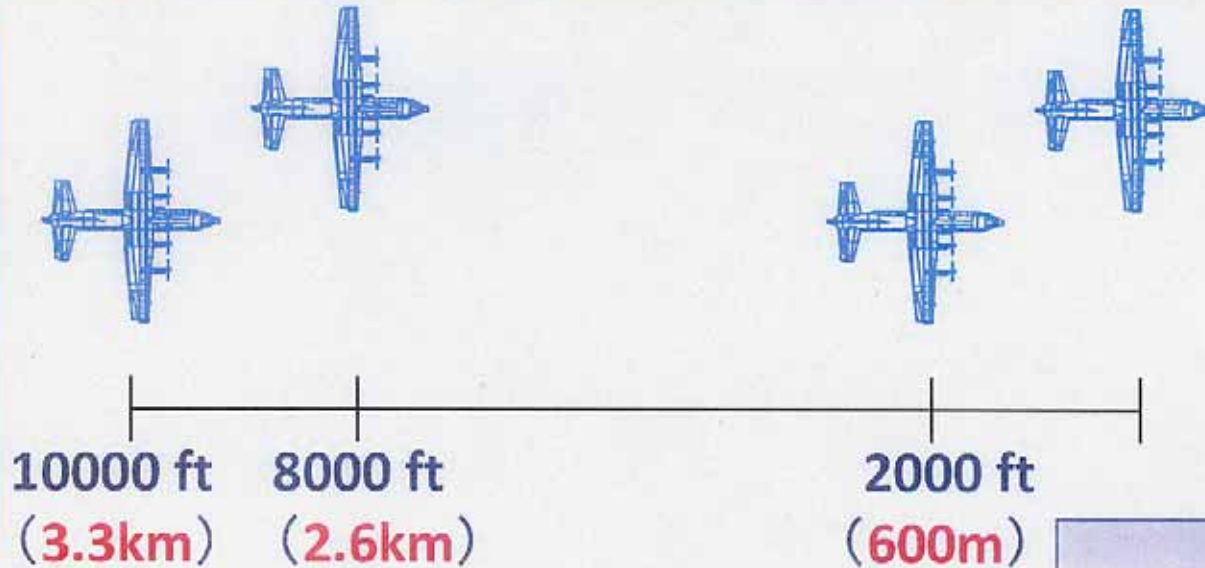

C-130 Visual Formation

有視界編隊飛行

高度：
300~5000ft
速度：
200~240kts

4機ないし
6機編隊

- Vis slowdown – Compress elements
- 2000 ft between elements
- Mass across DZ

374th Airlift Wing, Home of the Samurai Warrior