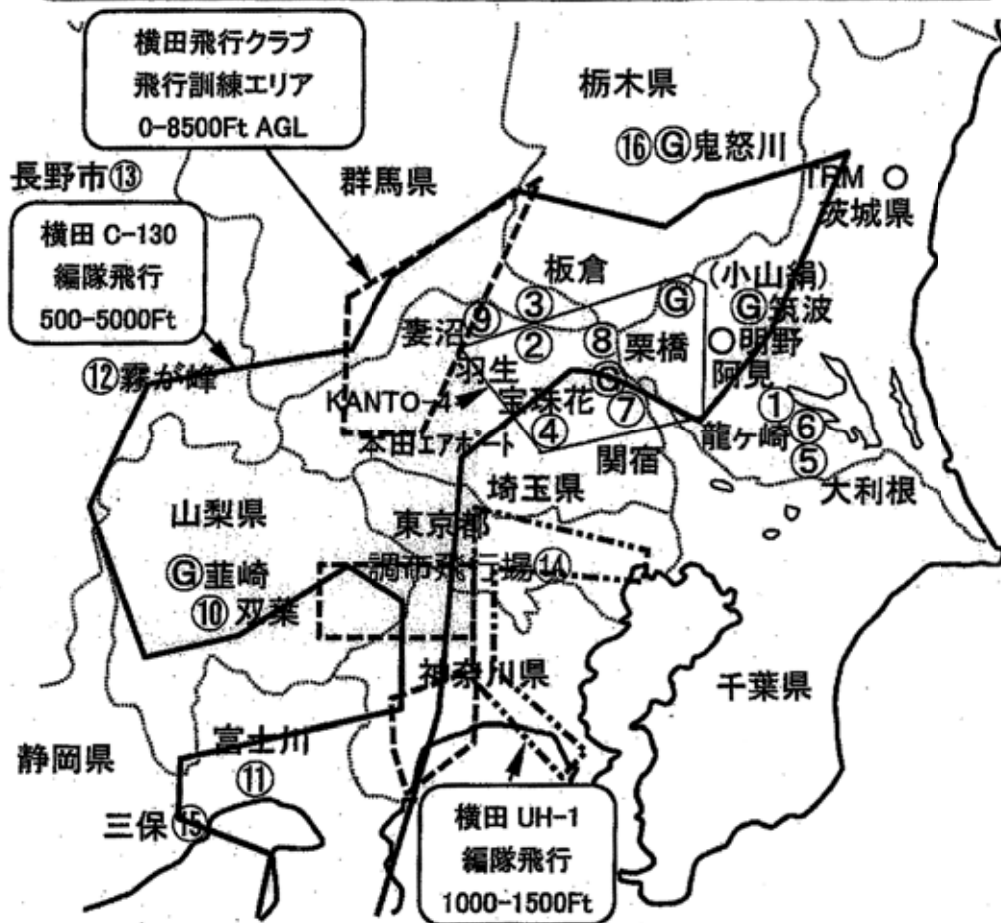

関東平野エリアでの有視界訓練飛行活動

● 横田関係有視界飛行訓練空域

C-130 Formation
500AGL - 5,000AGL

UH-1 Formation
1,000 AGL - 1,500 AGL

Aero Club Training
Surface - 8,500 MSL